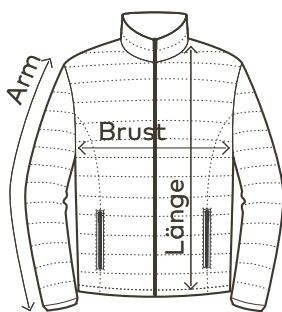

## Men's Padded Jacket

5 XL

No Label

### Farben:

-  black
  -  charcoal
  -  new light grey
  -  french navy
  -  navy
-     

### 7631 | S-5 XL | Außen-/Innenmaterial 100 % Nylon, Wattierung 100 % Polyester

Wattierte Jacke, wasserdichte Reißverschlüsse, Stehkragen, Kinnschutz, Innentasche, durchgehender Reißverschluss, 2 Seitentaschen mit Reißverschluss, Tunnelzug am Saum mit Kordelstopper innen, Invisible Zip zum Veredeln, neutrales Größenetikett, Außen-/Innenmaterial 100 % Nylon, Wattierung 100 % Polyester, S-5XL.